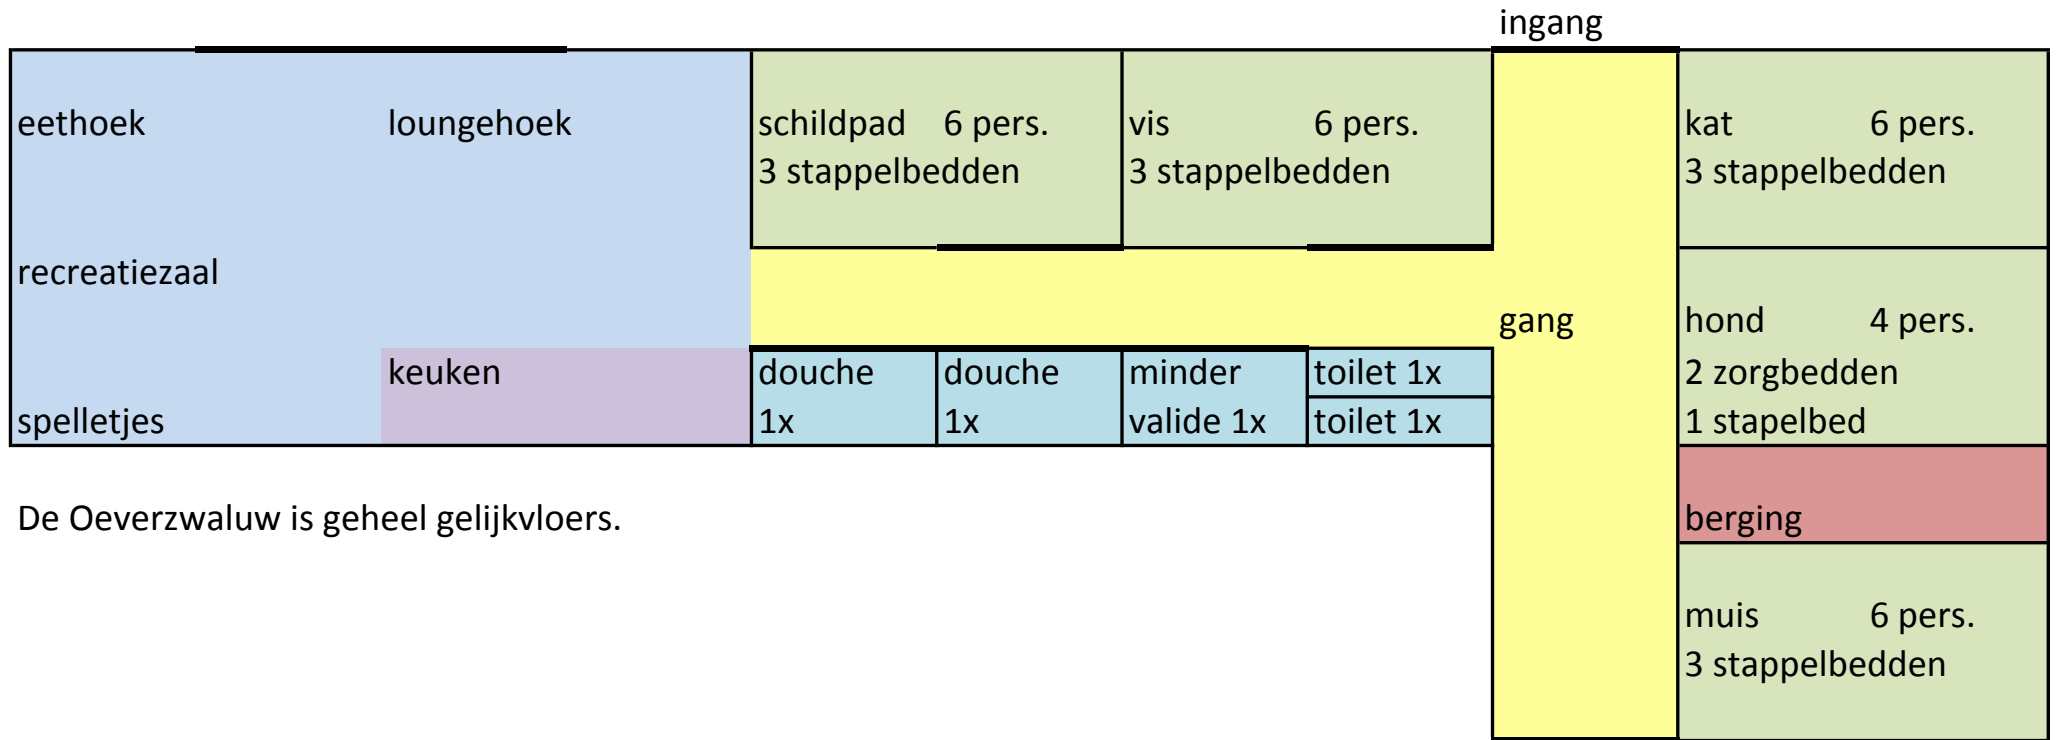

De Oeverwaluw 28 personen

De Oeverwaluw is geheel gelijkvloers.